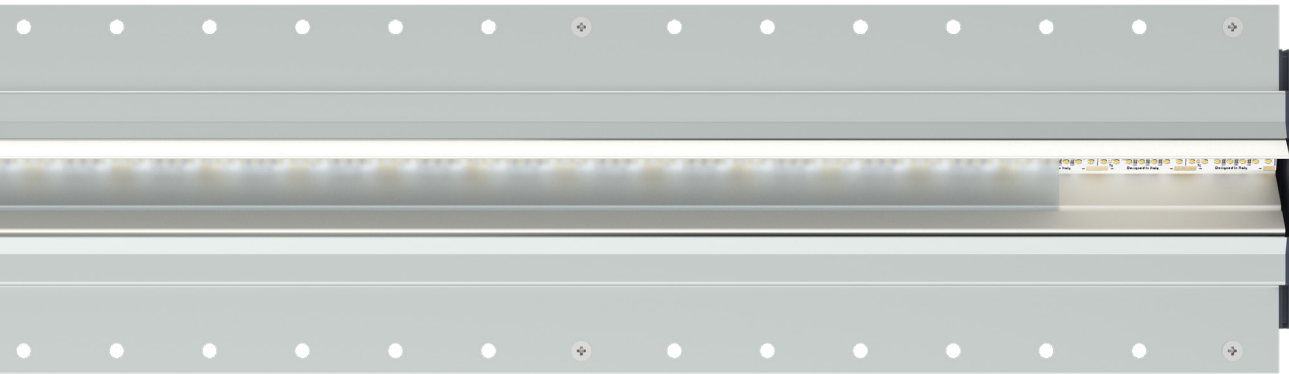

## SPECIFICA TECNICA TECHNICAL SPECIFICATION

---

Sistema componibile con ottiche lineari per installazione a incasso trimless nei controsoffitti e pareti in cartongesso per illuminazione a led di ambienti interni. Utilizza le nostre ottiche simmetriche Low Contrast e asimmetriche Wall Washer.

Le ottiche sono in alluminio Miro Silver con altissimo rendimento >98%. Sono previste micro alette all'interno delle ottiche al di sotto del diffusore.

Un diffusore in policarbonato frost posizionato all'interno dell'ottica e davanti alla scheda led permette un'emissione luminosa omogenea e confortevole con assenza di fenomeni di abbagliamento e attenuazione delle ombre con effetto di luce "avvolgente".

Modular system with linear optics for trimless recessed installation in plasterboard false ceilings for LED lighting of indoor environments. Use our symmetrical Low Contrast and asymmetrical Wall Washer optics.

The optics are in Miro Silver aluminum with very high efficiency >98%. There are micro louvers inside the optics below the diffuser.

A frost polycarbonate diffuser positioned inside of the optics and in front of the led board allows an emission homogeneous and comfortable light with absence of phenomena of glare and attenuation of shadows with "enveloping" light effect.