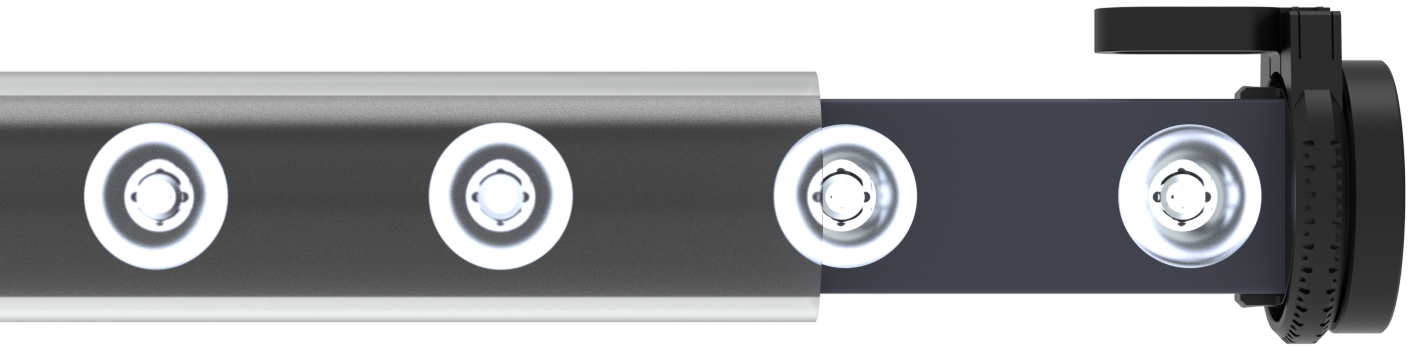

> MICRODRYWALL GRAZING IP65

SPECIFICA TECNICA TECHNICAL SPECIFICATION

Apparecchio per installazione a plafone, da appoggio e applique con ottiche ellittiche per illuminazione a LED in ambienti esterni. Utilizza ottiche ellittiche simmetriche e asimmetriche per effetti di luce radente. Due finali in poliammide permettono la rotazione ed il fissaggio dell'apparecchio sia con calamite che con viti.

Luminaire for ceiling, supporting and wall mounted installation with elliptical optics for LED lighting in outdoor environments. It uses symmetrical and asymmetrical elliptical optics for grazing light effects. Two polyamide ends allow the fixture to be fixed both with magnets and with screws.